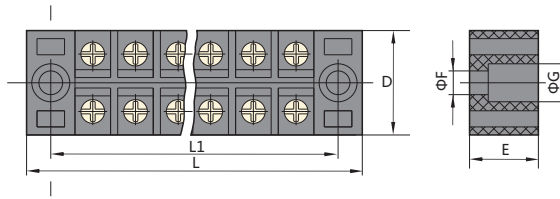

ТВ-2504

ТВ-2506

ТВ-4503

ТВ-4504

ТВ-4505

ТВ-4506

ТВ-1510

ТВ-2510

## 2. Габаритные и монтажные размеры, мм

No.	Модель	Номинальный ток	Количество клеммных пар	Размеры, мм					
				L	L1	D	E	F	G
1	ТВ-1503	15А	3	46.5	34	22	17	4.7	7.8
2	ТВ-1504	15А	4	54	44	22	17	4.7	7.8
3	ТВ-1506	15А	6	72	62	22	17	4.4	7.8
4	ТВ-1512	15А	12	126	114	22	17	4.5	7.5
5	ТВ-1510	15А	10	108	97	22	17	4.4	7.8
6	ТВ-2503	25А	3	55	44.5	30	20	5	8
7	ТВ-2504	25А	4	68	56	30	20	5	7.8
8	ТВ-2506	25А	6	92	80.5	30	20	4.3	8
9	ТВ-2512	25А	12	163	152	30	20	4.4	7.8
10	ТВ-4503	45А	3	70	58	38	25	4.7	7.8
11	ТВ-4504	45А	4	86	75	38	25	4.7	7.8
12	ТВ-4505	45А	5	102.5	93	38	25	4.7	7.8
13	ТВ-4506	45А	6	120	109	38	25	5	8
14	ТВ-4512	45А	12	222	212.5	38	25	4.7	7.8
15	ТВ-6003	60А	3	74.5	63	38	31	5.2	7.8
16	ТВ-6004	60А	4	93.5	80	38	31	5.2	7.8
17	ТВ-10003	100А	3	86.5	75.5	43.5	35	5.2	7.8
18	ТВ-10004	100А	4	108	97	43.5	35	5.2	7.8