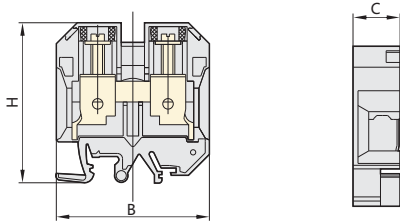

SAK-10

SAK-16

SAK-35

SAK-70

2. Габаритные и монтажные размеры, мм

NO.	Модель	Размеры, мм			DIN-рейка
		B	C	H	
1	SAK-2.5	39.5	6	40	TH35/G32
2	SAK-4	40	6.5	48.5	TH35/G32
3	SAK-20RD	59	8.5	43	TH35/G32
4	SAK-6	40	8	44	TH35/G32
5	SAK-10	40.5	10	45	TH35/G32
6	SAK-16	51	12	51.5	TH35/G32
7	SAK-35	59	18.5	61.5	TH35/G32
8	SAK-70	75	22	79	TH35/G32
9	EK-2.5	57	6	39	TH35
10	EK-4	57	7	42	TH35
11	EK-6	57	8	42.4	TH35
12	EK-10	57	10	42	TH35
13	EK-16	58	13.5	47	TH35
14	EK-35	59	16	56	TH35
15	EW35	47	8	61	